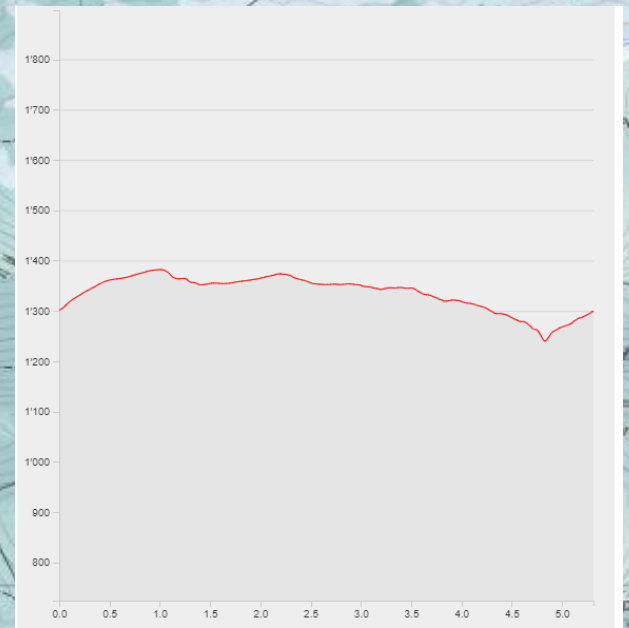

**Grenchen Tourismus**  
**Markierter Schneeschuh-Trail "Wandfluh"**

Länge	5.31 km	Min/max Höhe	1'239 m/1'382 m
Auf-/Abstiege	176 m/178 m	Schneeschuhe	2 h 12 min

Geodaten © swisstopo (5704000138)  
 200m  
 Massstab 1:10'000