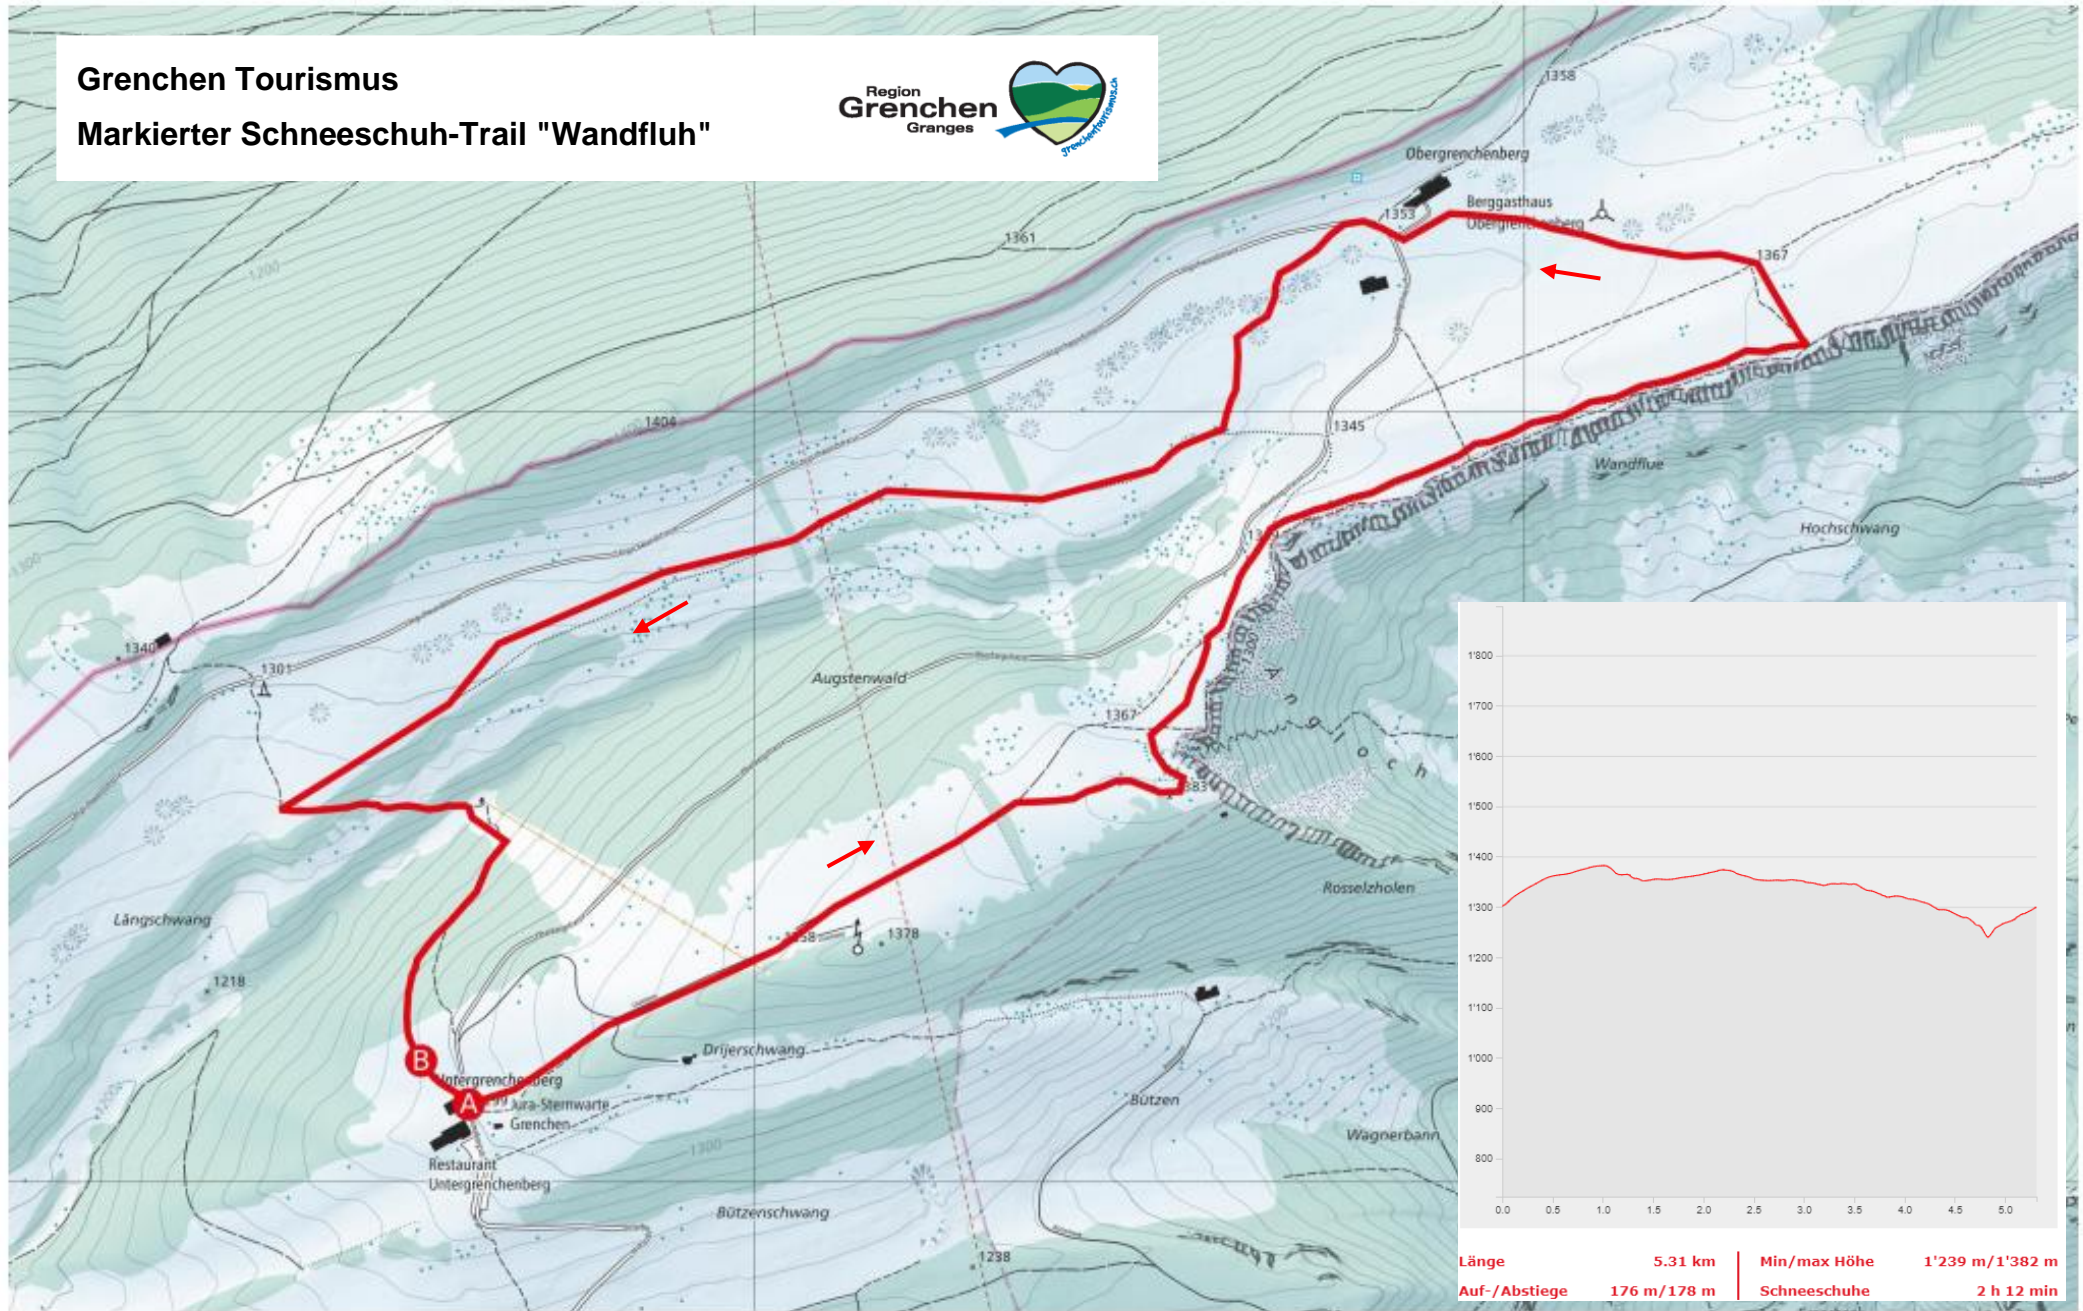

**Grenchen Tourismus**  
**Markierter Schneeschuh-Trail "Wandfluh"**

Länge	5.31 km	Min/max Höhe	1'239 m/1'382 m
Auf-/Abstiege	176 m/178 m	Schneeschuhe	2 h 12 min

Geodaten © swisstopo (5704000138)  
 200m  
 Massstab 1:10'000