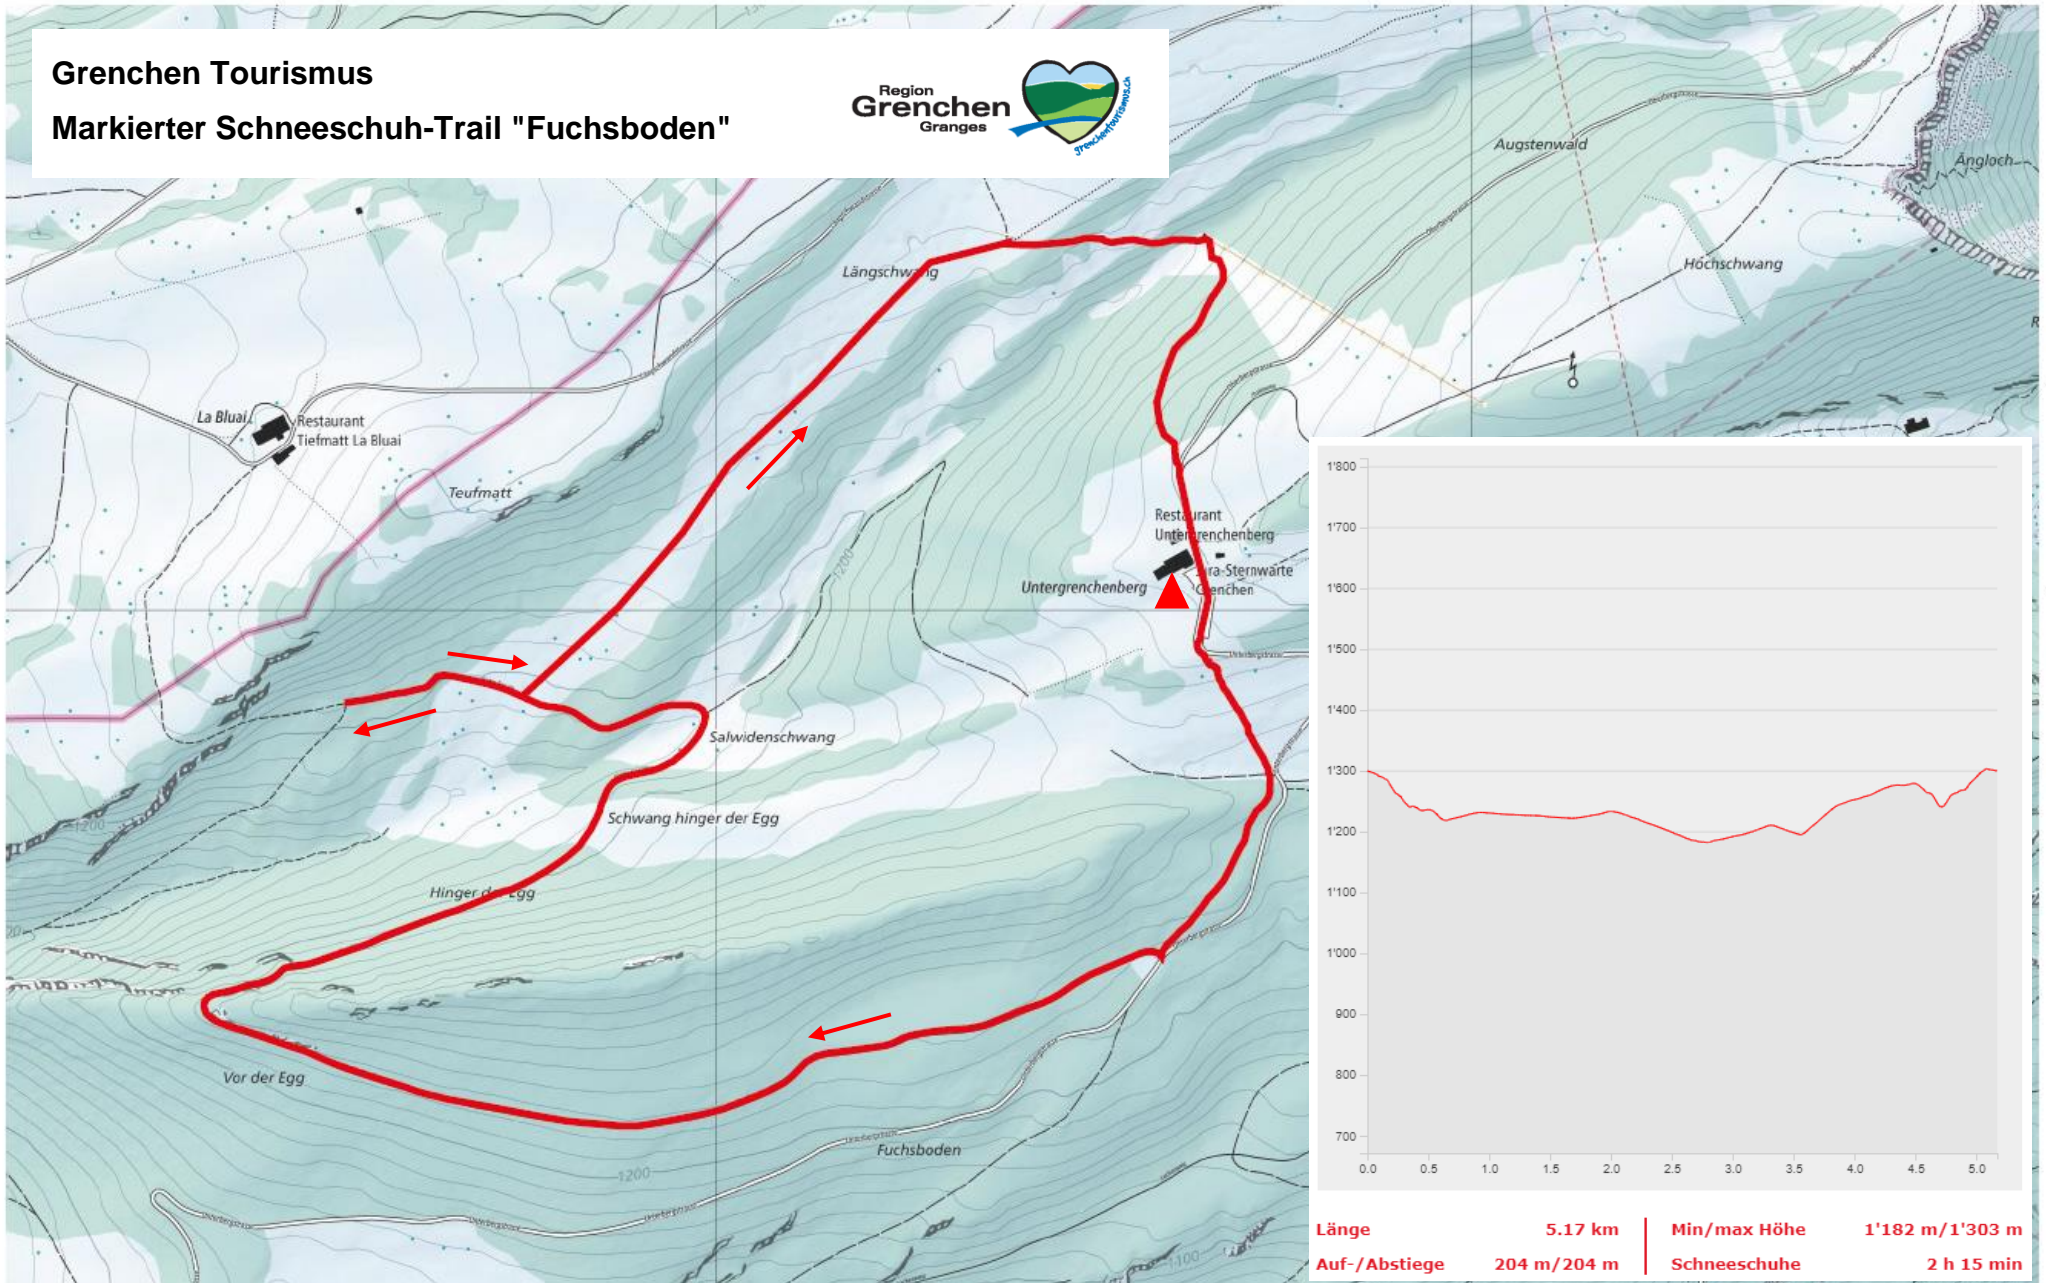

Grenchen Tourismus
Markierter Schneeschuh-Trail "Fuchsboden"

Länge	5.17 km	Min/max Höhe	1'182 m / 1'303 m
Auf-/Abstiege	204 m / 204 m	Schneeschuhe	2 h 15 min

Geodaten © swisstopo (5704000.138)
Massstab 1:10'000
200m

Partner
SchweizMobil:

Schweizerische Eidgenossenschaft
Confédération suisse
Confederazione Svizzera
Confederaziun svizra

Schweiz.
ganz natürlich.

+ SWISS CANOE