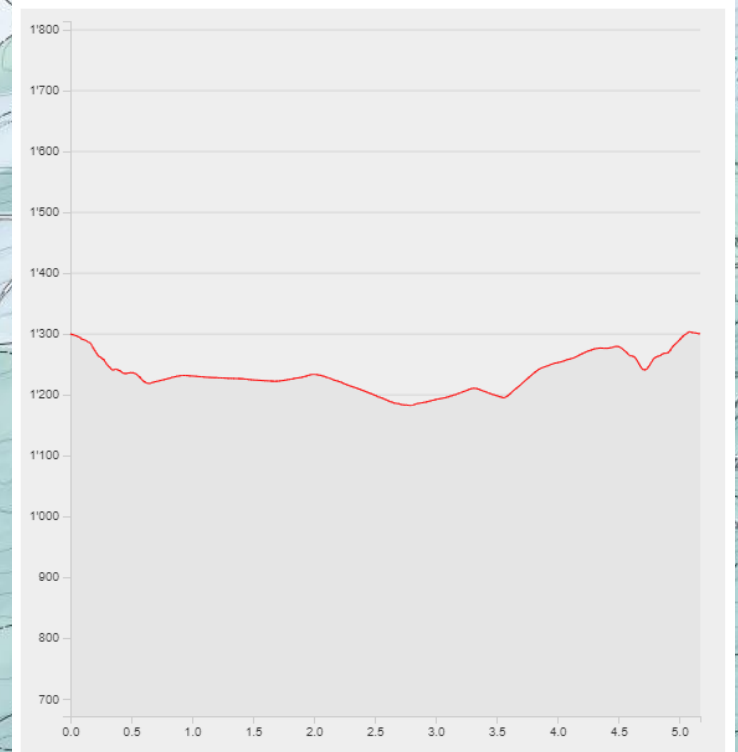

Grenchen Tourismus
Markierter Schneeschuh-Trail "Fuchsboden"

Länge	5.17 km	Min/max Höhe	1'182 m / 1'303 m
Auf-/Abstiege	204 m / 204 m	Schneeschuhe	2 h 15 min

Geodaten © swisstopo (5704000.138)
Massstab 1:10'000
200m

Partner
SchweizMobil:

Schweizerische Eidgenossenschaft
Confédération suisse
Confederazione Svizzera
Confederaziun svizra

Schweiz.
ganz natürlich.

+ SWISS CANOE