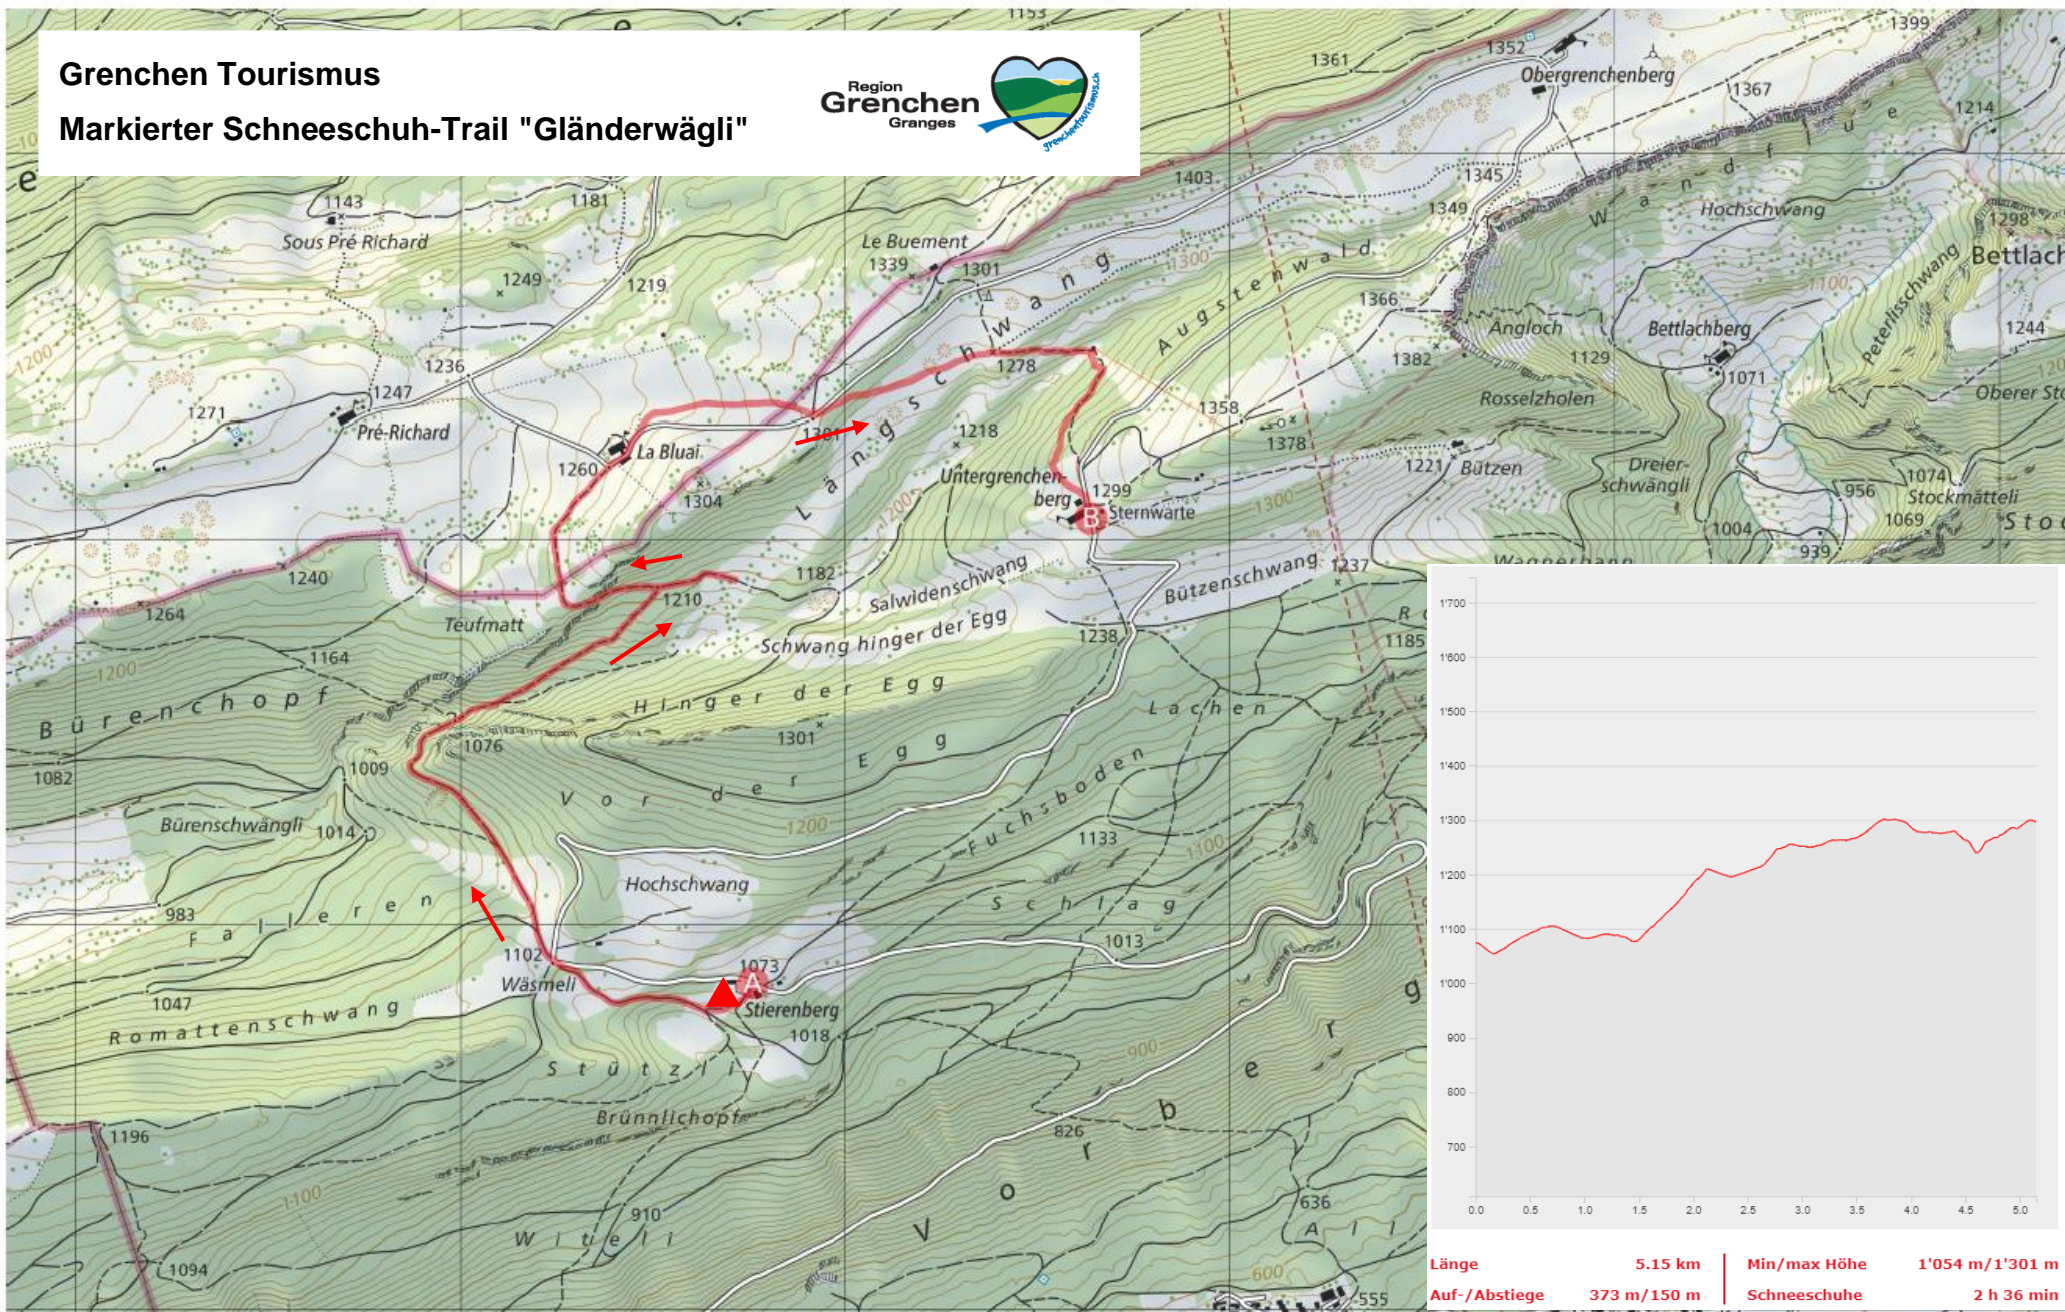

**Grenchen Tourismus**  
**Markierter Schneeschuh-Trail "Gländerwägli"**

<b>Länge</b>	<b>5.15 km</b>	<b>Min/max Höhe</b>	<b>1'054 m/1'301 m</b>
<b>Auf-/Abstiege</b>	<b>373 m/150 m</b>	<b>Schneeschuhe</b>	<b>2 h 36 min</b>

Geodaten © swisstopo (5704000138) | 200m | Masstab 1:20'000